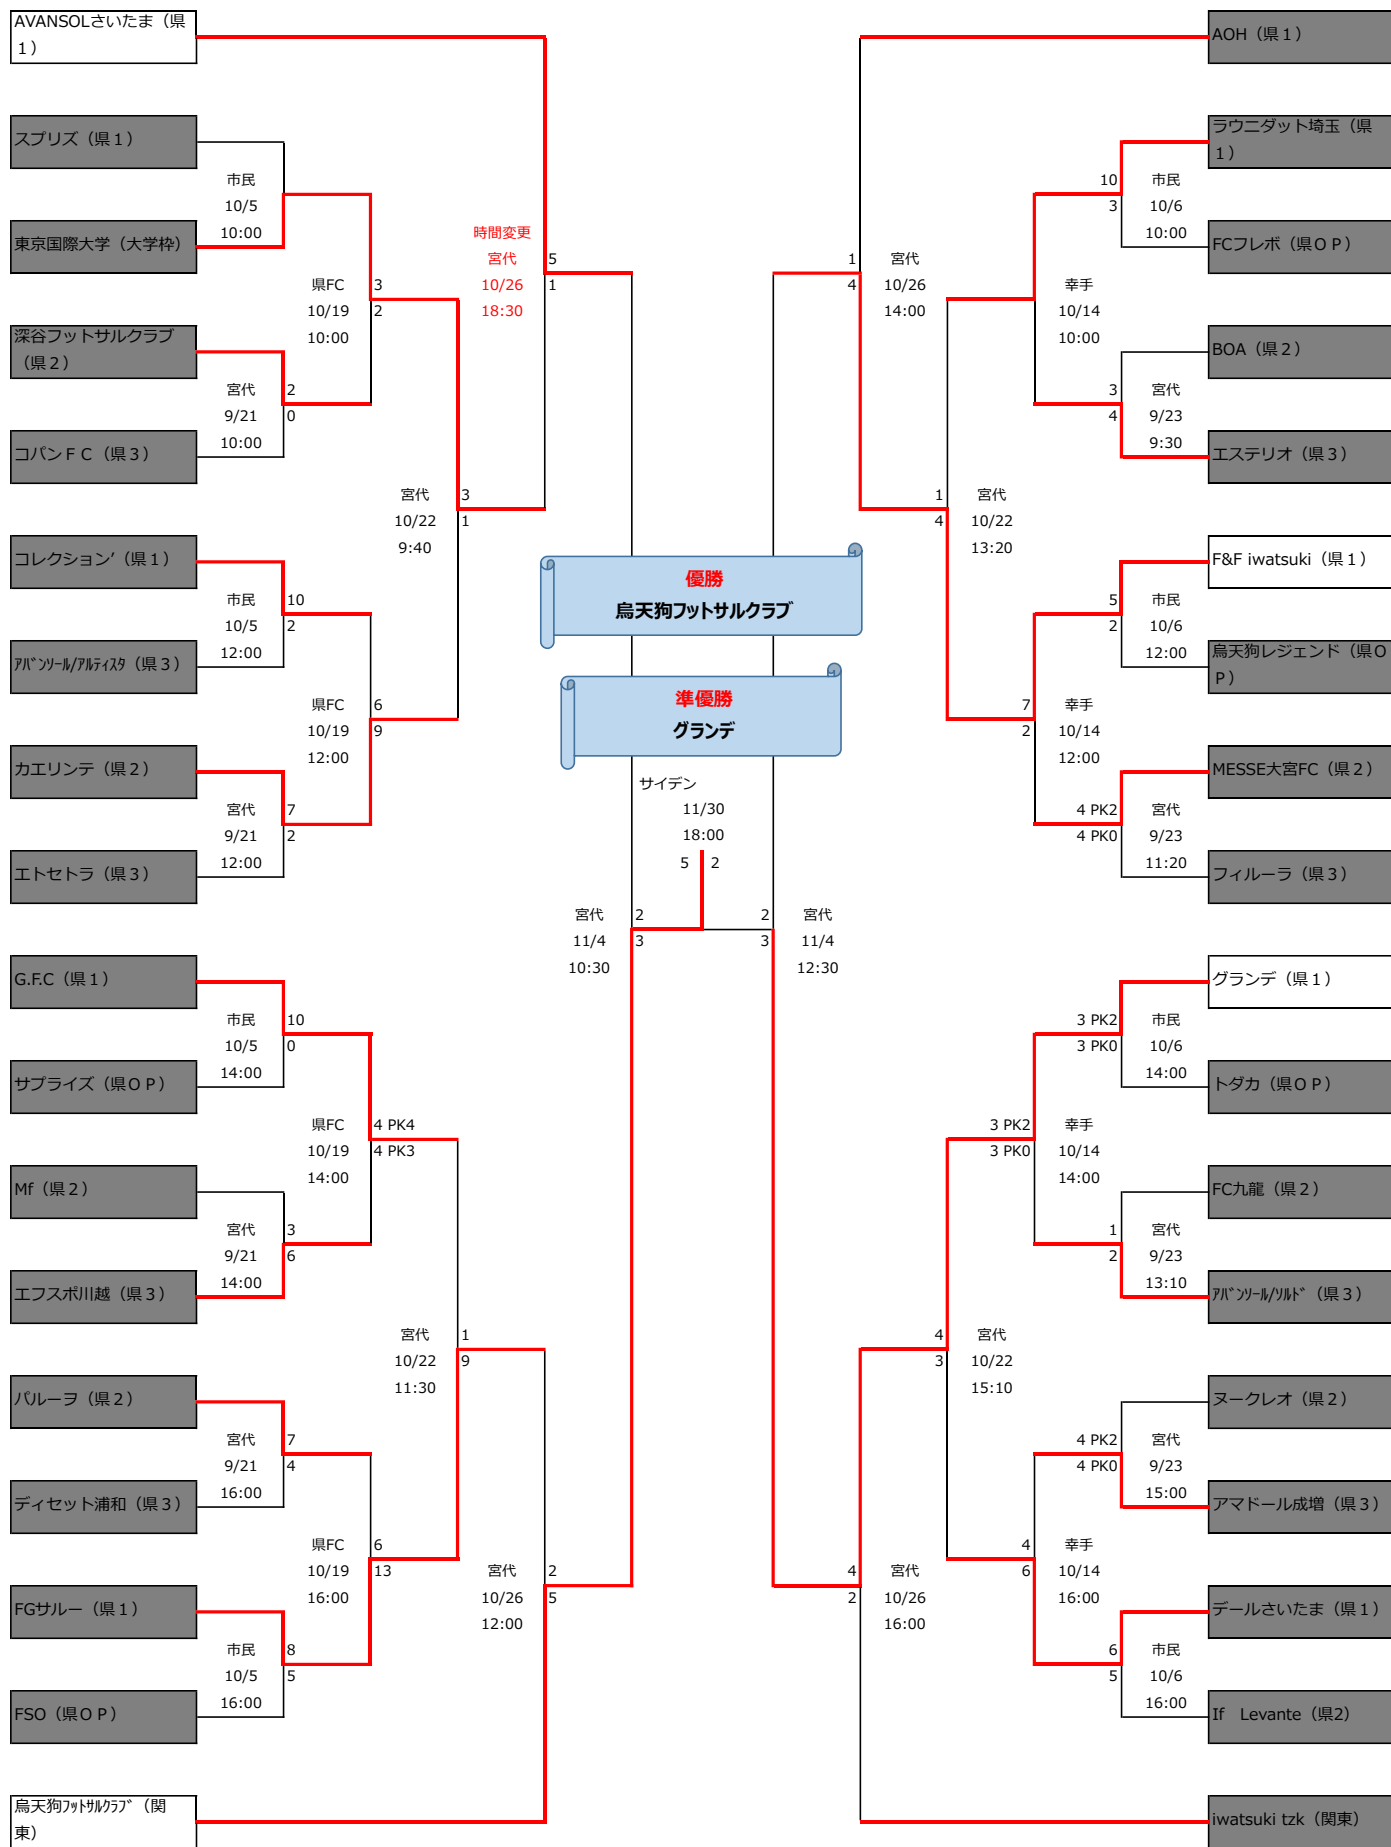

JFA第25回全日本フットサル選手権大会 埼玉県大会 対戦結果

(2019.11.30現在)

※

施設正式名称	表記
春日部市民体育館	市民
宮代町総合体育館	宮代
幸手市総合体育館 アスカル幸手	幸手
サイデン化学アリーナ	サイデン
埼玉県サッカー協会フットボールセン	県FC