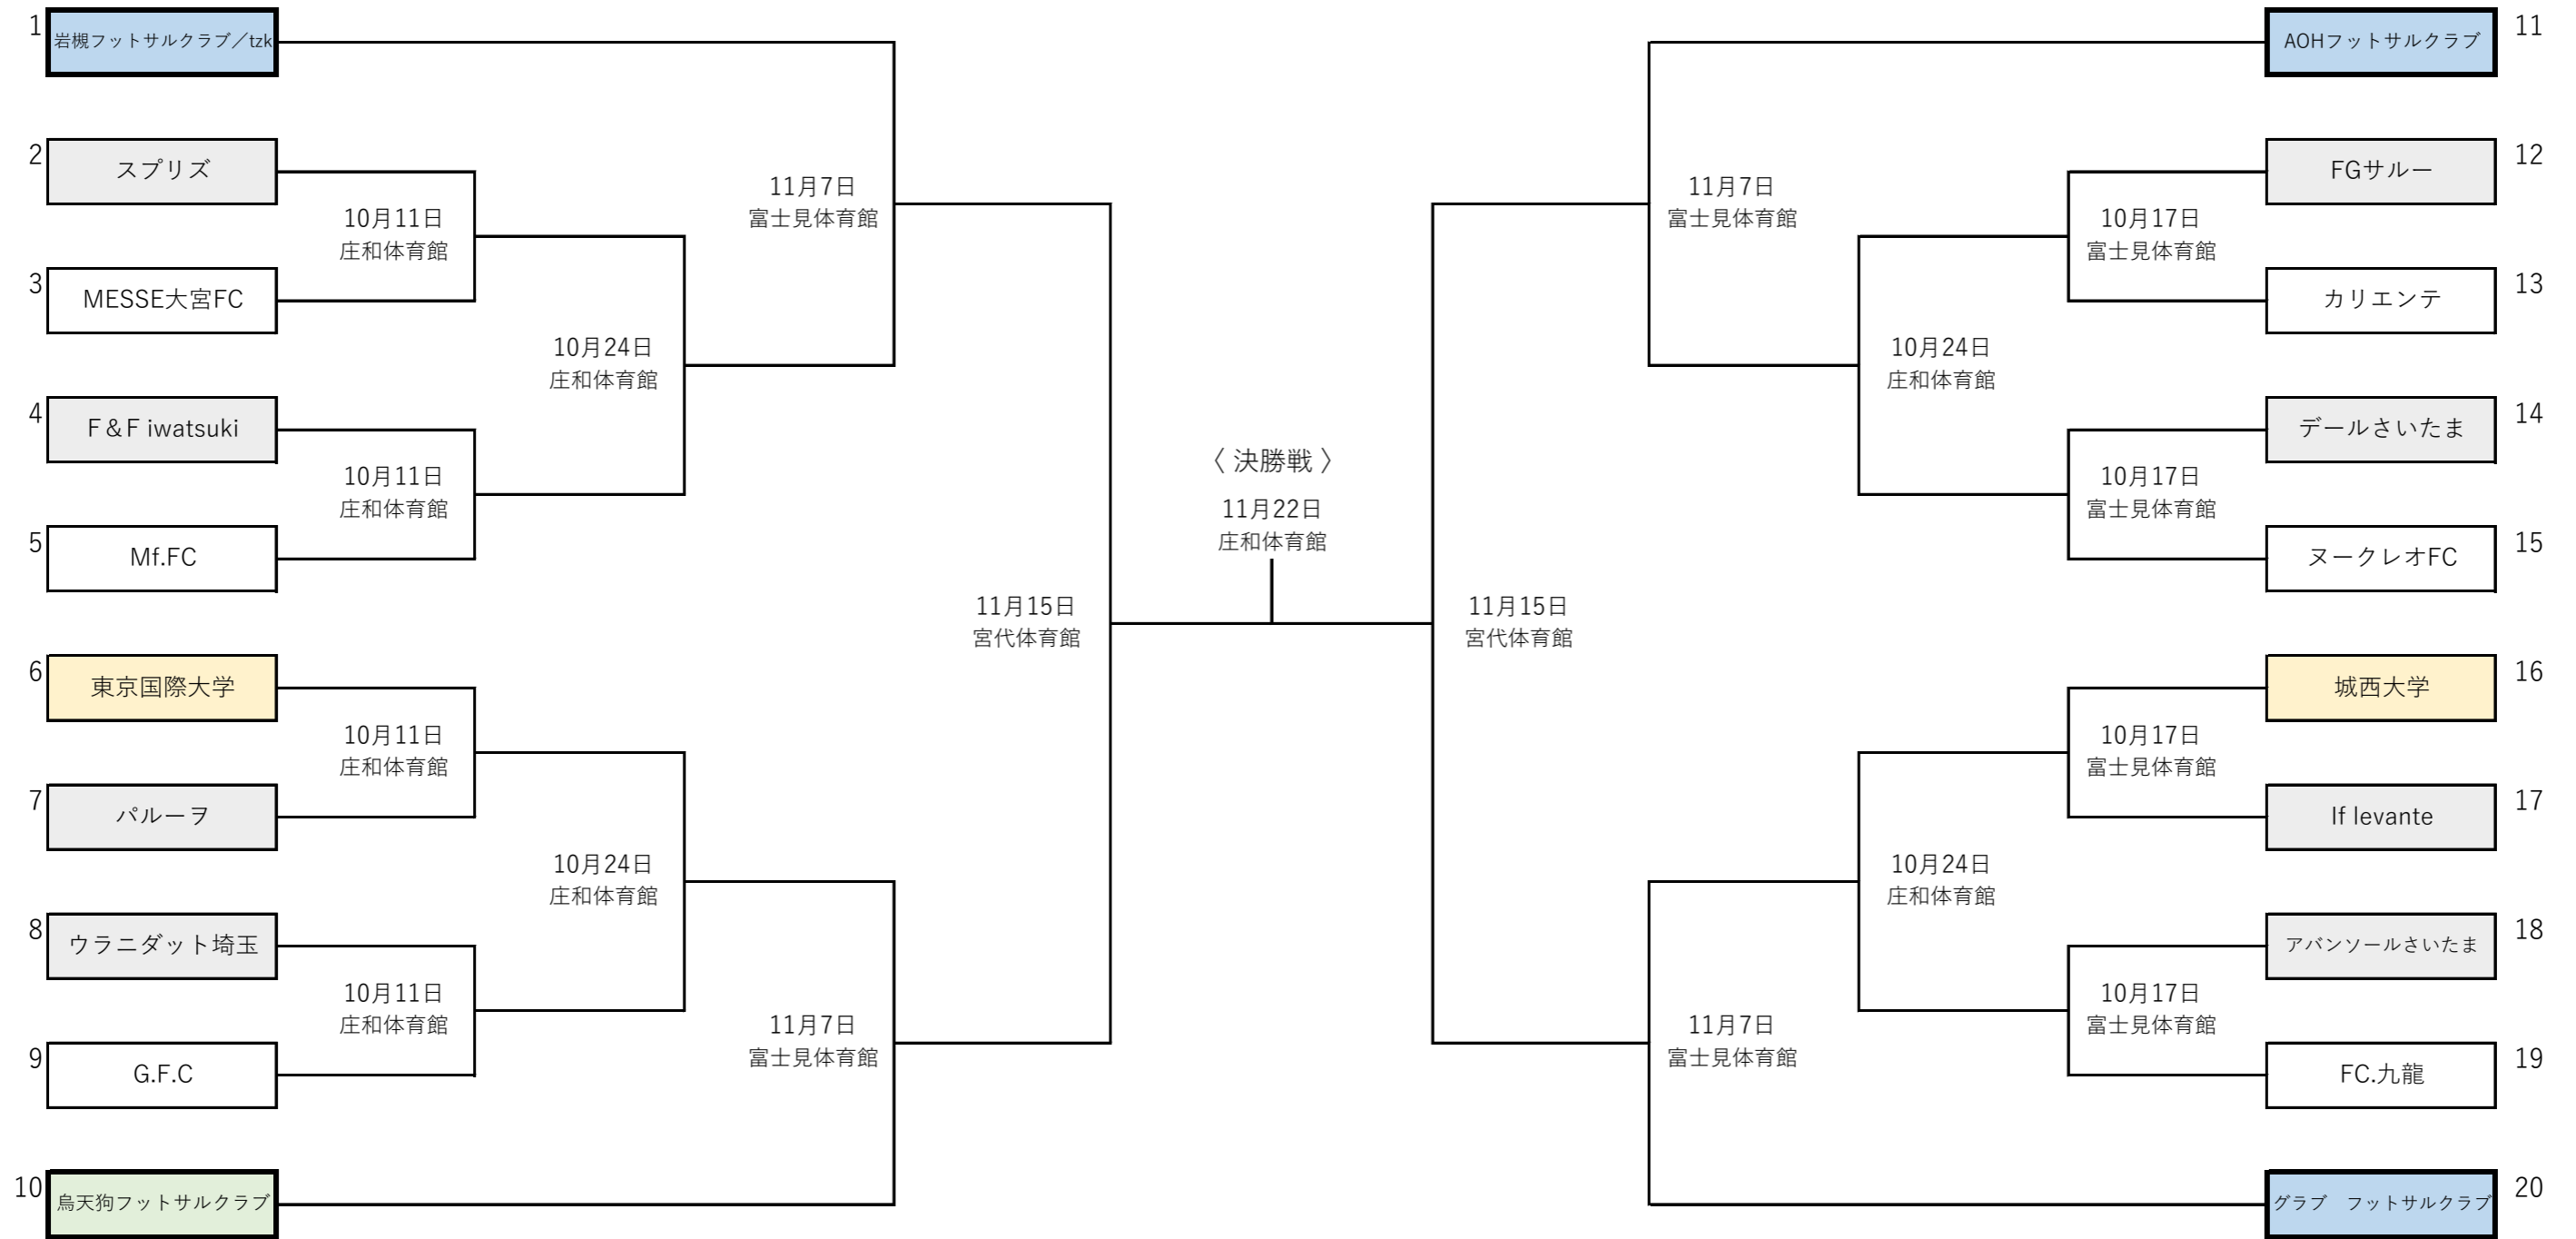

# J F A 第26回全日本フットサル選手権大会 埼玉県大会

## トーナメント表

【 日 程 】

10月11日 (日) 庄和体育館	11月15日 (日) 宮代体育館
10月17日 (土) 富士見体育館	11月22日 (日) 庄和体育館
10月24日 (土) 庄和体育館	
11月7日 (土) 富士見体育館	

KFL・・・関東リーグチーム  
 KFL大学・・・関東大学チーム  
 SFL1・・・埼玉県1部リーグチーム  
 SFL2・・・埼玉県2部リーグチーム