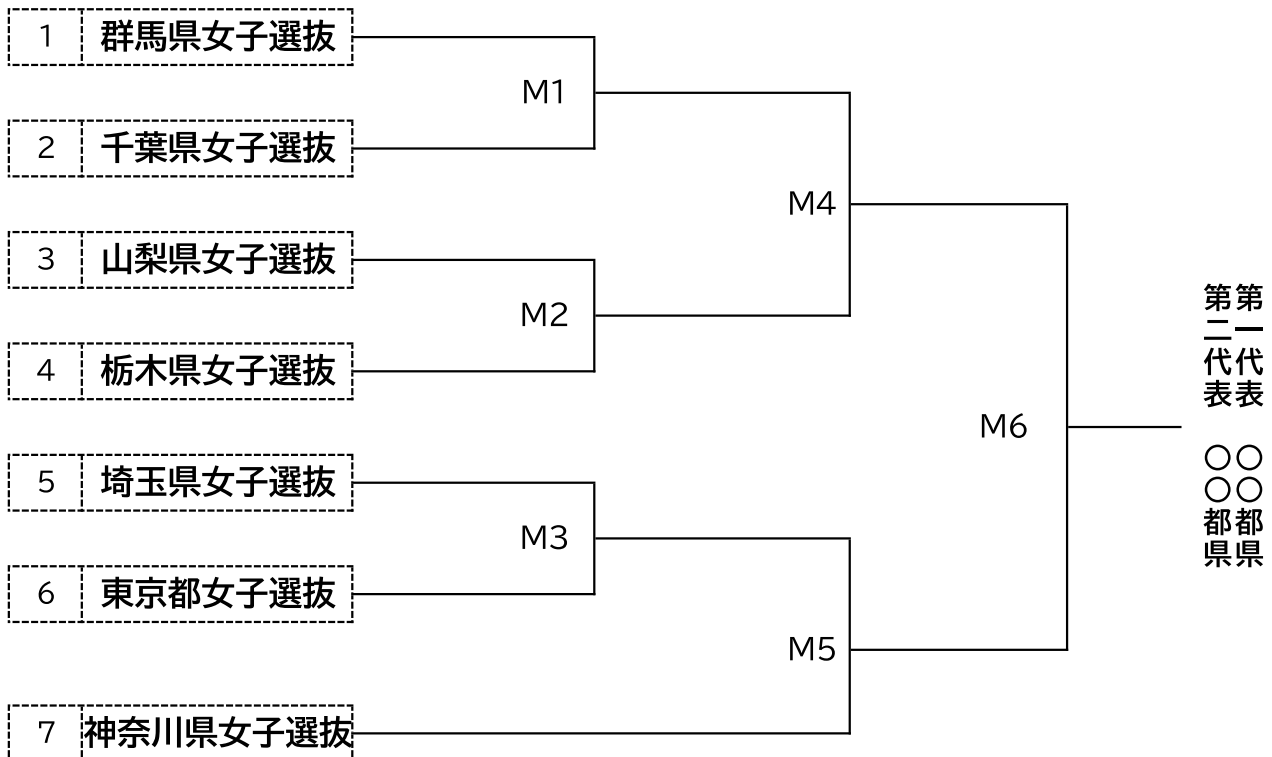

日本トリムPresents 第14回全国女子選抜大会 関東大会 <組合せ>

期日：2022年5月21日(土)～22日(日)

会場：小瀬スポーツ公園体育館

5月21日		チーム名	スコア			チーム名	マッチNO
1 回 戦	11:30	群馬県女子選抜				千葉県女子選抜	M1
	13:30	山梨県女子選抜				栃木県女子選抜	M2
	15:30	埼玉県女子選抜				東京都女子選抜	M3
5月22日		チーム名	スコア			チーム名	マッチNO
準 決 勝	10:00						M4
	11:40					神奈川県女子選抜	M5
決 勝	14:20						M6