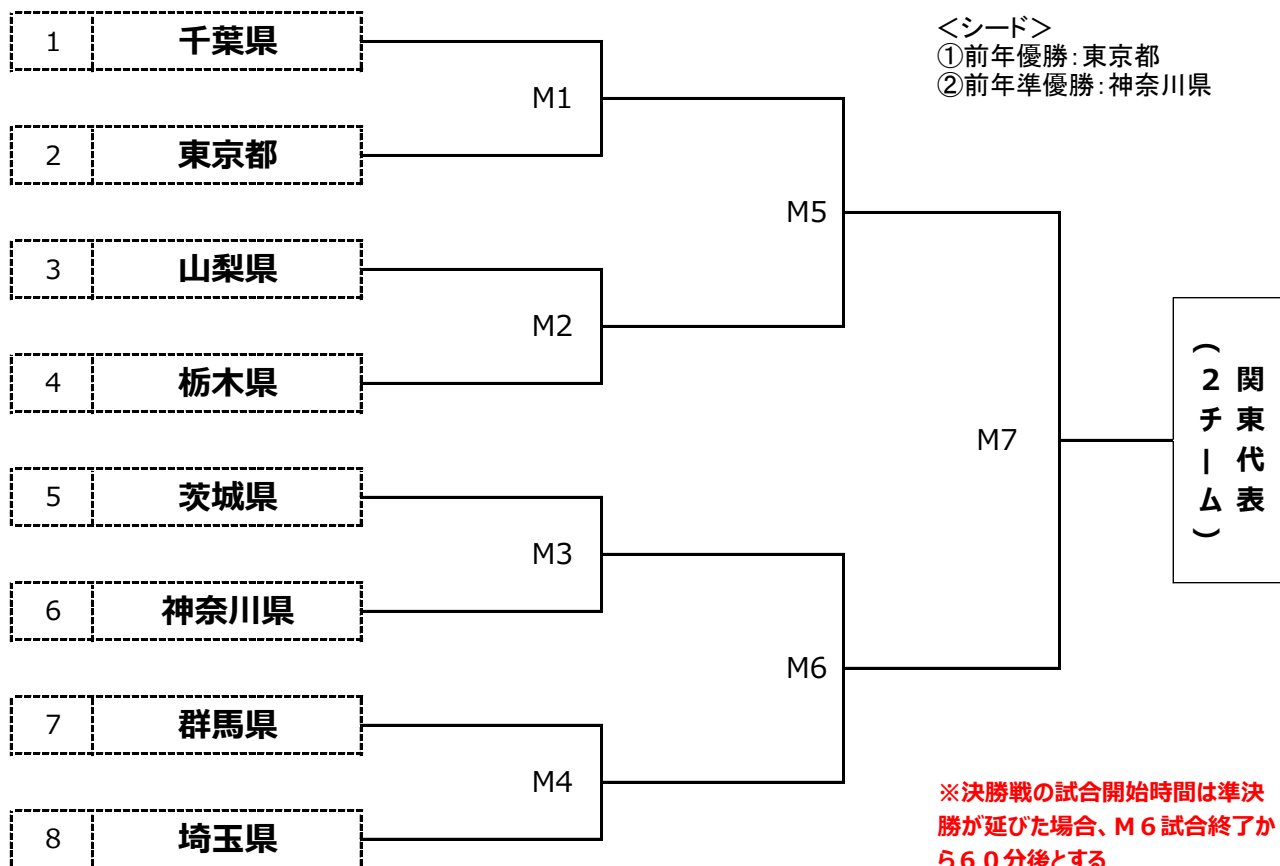

# 第35回全国選抜フットサル大会 関東大会 <組合せ>

期日：2019年5月18日（土）-19日（日） 会場：千葉県立館山運動公園体育館(千葉県館山市)

5月18日(土)		チーム名	スコア	チーム名	マッチNO
1 回 戦	11:00	千葉県		東京都	M1
	12:40	山梨県		栃木県	M2
	14:20	茨城県		神奈川県	M3
	16:00	群馬県		埼玉県	M4
5月19日(日)		チーム名	スコア	チーム名	マッチNO
準 決 勝	10:00	M1勝者		M2勝者	M5
	11:40	M3勝者		M4勝者	M6
決 勝	14:10	M5勝者		M6勝者	M7